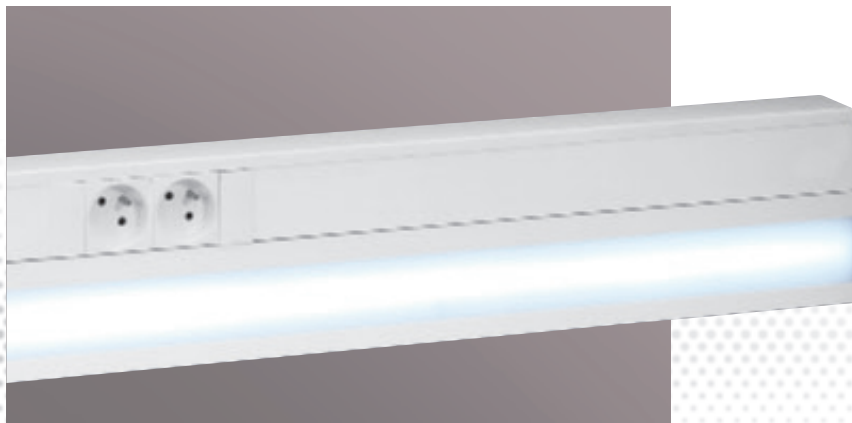

Plintă cu capac LED alb