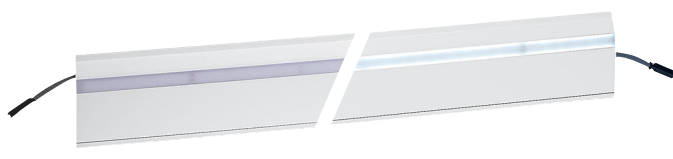

Mini-plintă LED 40 x 12,5

profile și accesorii de finisare

Plintă LED 82 x 12,5

profile și accesorii de finisare

0 190 71

0 190 75

0 190 78

0 190 93 + 0 190 71

0 190 81

0 190 84

Amb.	Ref.	Mini-plintă LED
		Module mini-plintă LED echipat cu capac pentru iluminat ambiental contemporan Trebuie să fie prevăzute cu surse cu Ref. 0 190 90/91/92 (a se vedea alăturat) în funcție de puterea necesară Pot fi montate accesorii de cablare Mosaic prin ramă specială, Ref. 0 190 78
2	0 190 70	Module LED de culoare albă Lungime 0,5 m
2	0 190 71	Lungime 1 m
2	0 190 72	Lungime 2 m
1	0 190 73	Kit pentru cadrul ușii
2	0 190 74	Module LED culoare albastră Lungime 0,5 m
2	0 190 75	Lungime 1 m
2	0 190 76	Lungime 2 m
1	0 190 77	Kit pentru cadrul ușii
72¹	0 190 03	Mini-plinte fără LED-uri Lungime 2,1 m Prevăzute cu capac Cu perete despărțitor
Accesorii de finisare		
10	0 190 36	Capac capăt
10	0 190 16	Unghi intern variabil
10	0 190 12	Unghi extern variabil
10	0 190 24	Unghi plan B
10	0 190 20	Unghi plan A
10	0 190 40	Piesă îmbinare
1	0 190 78	Ramă specială Mosaic Pentru mini-plintă LED și plintă LED 4 module (pentru montare orizontală) Se folosește cu prize de 2 module Mosaic