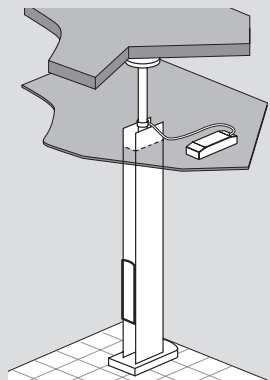

Montare pe tavan fals și coloane cu prindere rapidă