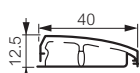

0 190 84

Amb.	Ref.	Mini-plintă LED
		Module mini-plintă LED echipat cu capac pentru iluminat ambiental contemporan Trebuie să fie prevăzute cu surse cu Ref. 0 190 90/91/92 (a se vedea alăturat) în funcție de puterea necesară Pot fi montate accesorii de cablare Mosaic prin ramă specială, Ref. 0 190 78
2	0 190 70	Module LED de culoare albă Lungime 0,5 m
2	0 190 71	Lungime 1 m
2	0 190 72	Lungime 2 m
1	0 190 73	Kit pentru cadrul ușii
2	0 190 74	Module LED culoare albastră Lungime 0,5 m
2	0 190 75	Lungime 1 m
2	0 190 76	Lungime 2 m
1	0 190 77	Kit pentru cadrul ușii
72 ¹	0 190 03	Mini-plinte fără LED-uri Lungime 2,1 m Prevăzute cu capac Cu perete despărțitor
Accesorii de finisare		
10	0 190 36	Capac capăt
10	0 190 16	Unghi intern variabil
10	0 190 12	Unghi extern variabil
10	0 190 24	Unghi plan B
10	0 190 20	Unghi plan A
10	0 190 40	Piesă îmbinare
1	0 190 78	Ramă specială Mosaic Pentru mini-plintă LED și plintă LED 4 module (pentru montare orizontală) Se folosește cu prize de 2 module Mosaic