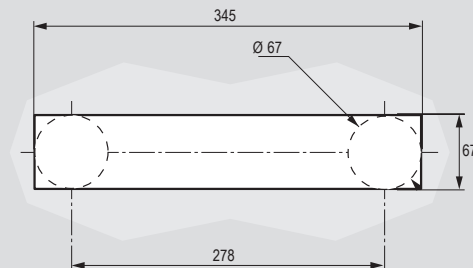

Dimensiuni

Cat. nr. 6 607 80/81/82

Cat. nr. 6 607 83/84/85/88/89/90

Cat. nr. 6 607 86/87/91/92

Tipar de decupare

Cat. nr. 6 607 80/81/82

Cat. nr. 6 607 83/84/85/86/87/88/89/90/91/92

URMĂREȘTE-NE
PE