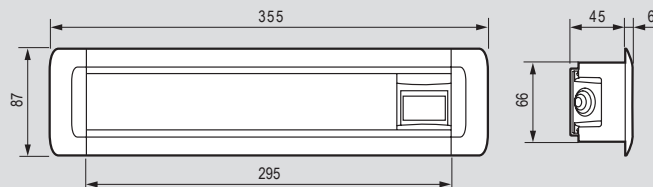

Dimensiuni

Cat. nr. 6 607 80/81/82

Cat. nr. 6 607 83/84/85/88/89/90

Cat. nr. 6 607 86/87/91/92

Tipar de decupare

Cat. nr. 6 607 80/81/82

Cat. nr. 6 607 83/84/85/86/87/88/89/90/91/92

URMĂREȘTE-NE
PE