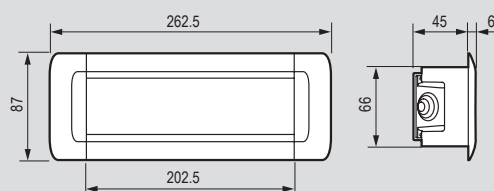

Dimensiuni

Cat. nr. 6 607 80/81/82