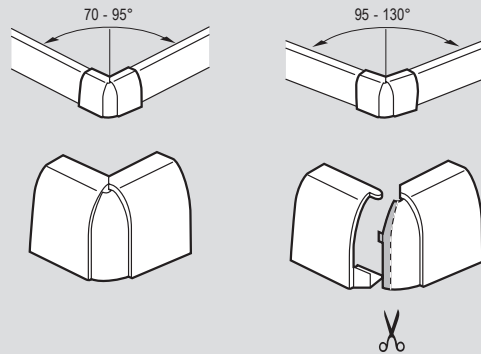

Accesorii de finisare (continuare)

Unghi extern variabil Cat. nr. 0 190 12/43

Observație: capacele mini-plintelor sau ale plintelor trebuie să fie cu 4 mm mai scurte decât corpurile pentru a permite decuparea unghiurilor

Principiu de instalare pentru drivere

Cat. nr. 0 190 90 - 10 W / lungime maximă 2 m

Montaj aparent, de-a lungul mini-plintelor și al plintelor, cu accesoriu de fixare Cat. nr. 0 190 93

Montaj aparent, de-a lungul mini-plintelor și al plintelor, cu cadru de susținere Mosaic Cat. nr. 0 190 78

Cu doză montaj încadrat Batibox (2 module) și capac Cat. nr. 0 801 82

Cat. nr. 0 190 91 - 35 W / lungime maximă 6 m

Montaj aparent, de-a lungul mini-plintelor și al plintelor, cu accesoriu de fixare Cat. nr. 0 190 94

Cu doză montaj încadrat Batibox (4 module) și capac Cat. nr. 0 190 96