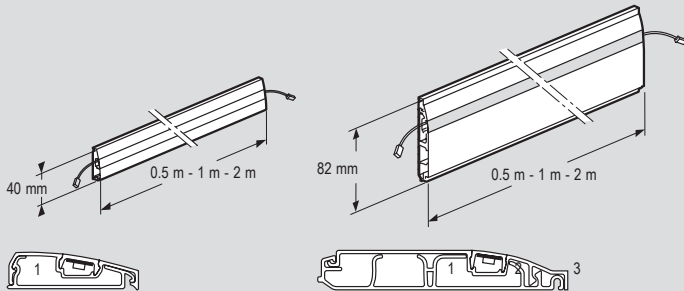

Sistem LED DLP

mini-plinte, plinte, capace LED și drivere

Capacitate de cablare

Mini-plintă

Cat. nr. 0 190 70/71/72/74/ 75/76

Plintă

Cat.nr. 0 190 80/81/82/83/84/85

Compartiment	Dimensiune profil	Secțiune transversală (mm ²)	Capacitate de cablare maximă (număr de conductori)					
			1,5 mm ²	2,5 mm ²	4 mm ²	6 mm ²	UTP/FTP cat. 6	Φ max
1	40 x 12,5	180	10 / 7 ⁽¹⁾	7 / 4 ⁽¹⁾	5 / 3 ⁽¹⁾	4 / 2 ⁽¹⁾	2	9,5 / 6 ⁽¹⁾
1	82 x 12,5	135	10 / 7 ⁽¹⁾	5 / 3 ⁽¹⁾	4 / 3 ⁽¹⁾	2 / 0 ⁽¹⁾	3	7,5 / 4 ⁽¹⁾
2	82 x 12,5	125	7	5	4	3	2	7
3	82 x 12,5	80	4	3	3	2	1	7