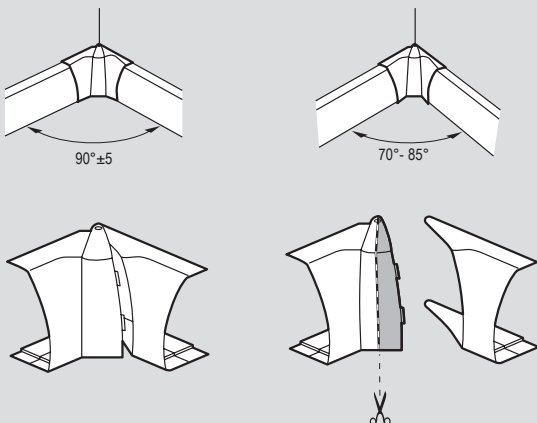

Accesorii de finisare

Unghi intern variabil Cat. nr. 0 190 16/45