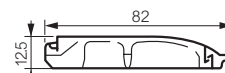

1: Număr metri / ambalaj

1: Număr metri / ambalaj