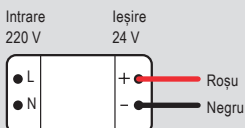

Schemă de conexiuni

Cat. nr. 0 190 90/91/92