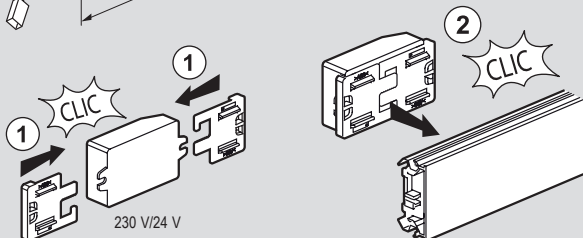

Principiu de instalare pentru drivere pe capacele cu o lățime de 45 mm

Cat. nr. 0 190 86/87/88

Montare pe partea din spate a capacului LED cu o lățime de 45 mm
Accesoriile de fixare sunt furnizate împreună cu capacul