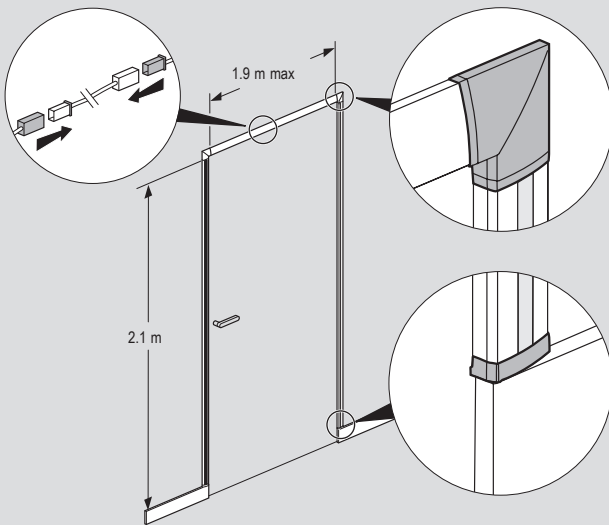

Kit pentru tocul ușii

Cat. nr. 0 190 73/77