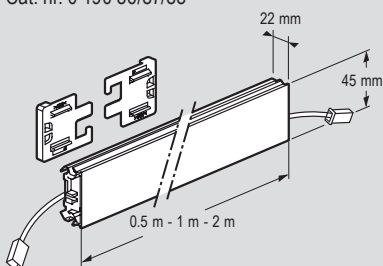

Principiu de instalare pentru drivere pe capacele cu o lățime de 45 mm

Cat. nr. 0 190 86/87/88

Montare pe partea din spate a capacului LED cu o lățime de 45 mm
Accesoriile de fixare sunt furnizate împreună cu capacul

Schemă de conexiuni

Cat. nr. 0 190 90/91/92

Ref.	Consum (W)	Lungime maximă (m)
0 190 90	10	2
0 190 91	35	6
0 190 92	60	10